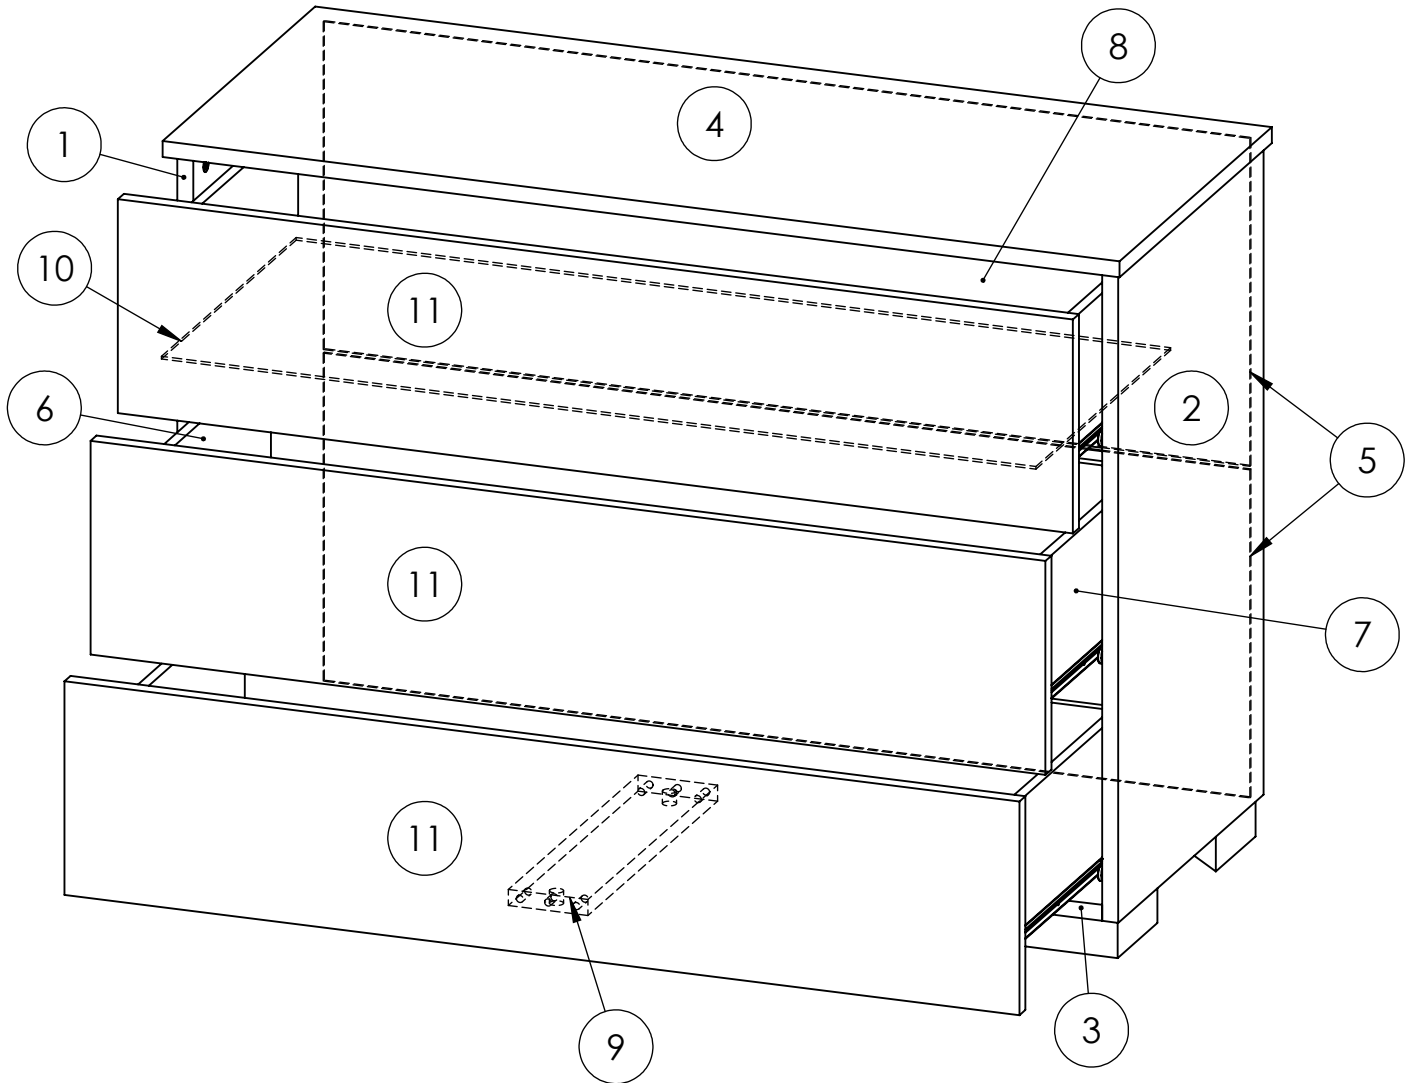

LP KARLA komoda 3L

	DIM	kom	pak
1.	732X435	1	1
2.	732X435	1	1
3.	1028X415	1	1
4.	1082X456	1	1
5.	1084X368	2	1
6.	400X160	3	1
7.	400X160	3	1
8.	979X160	3	1
9.	388X90	3	1
10.	989X403	3	1
11.	1080X240	3	2