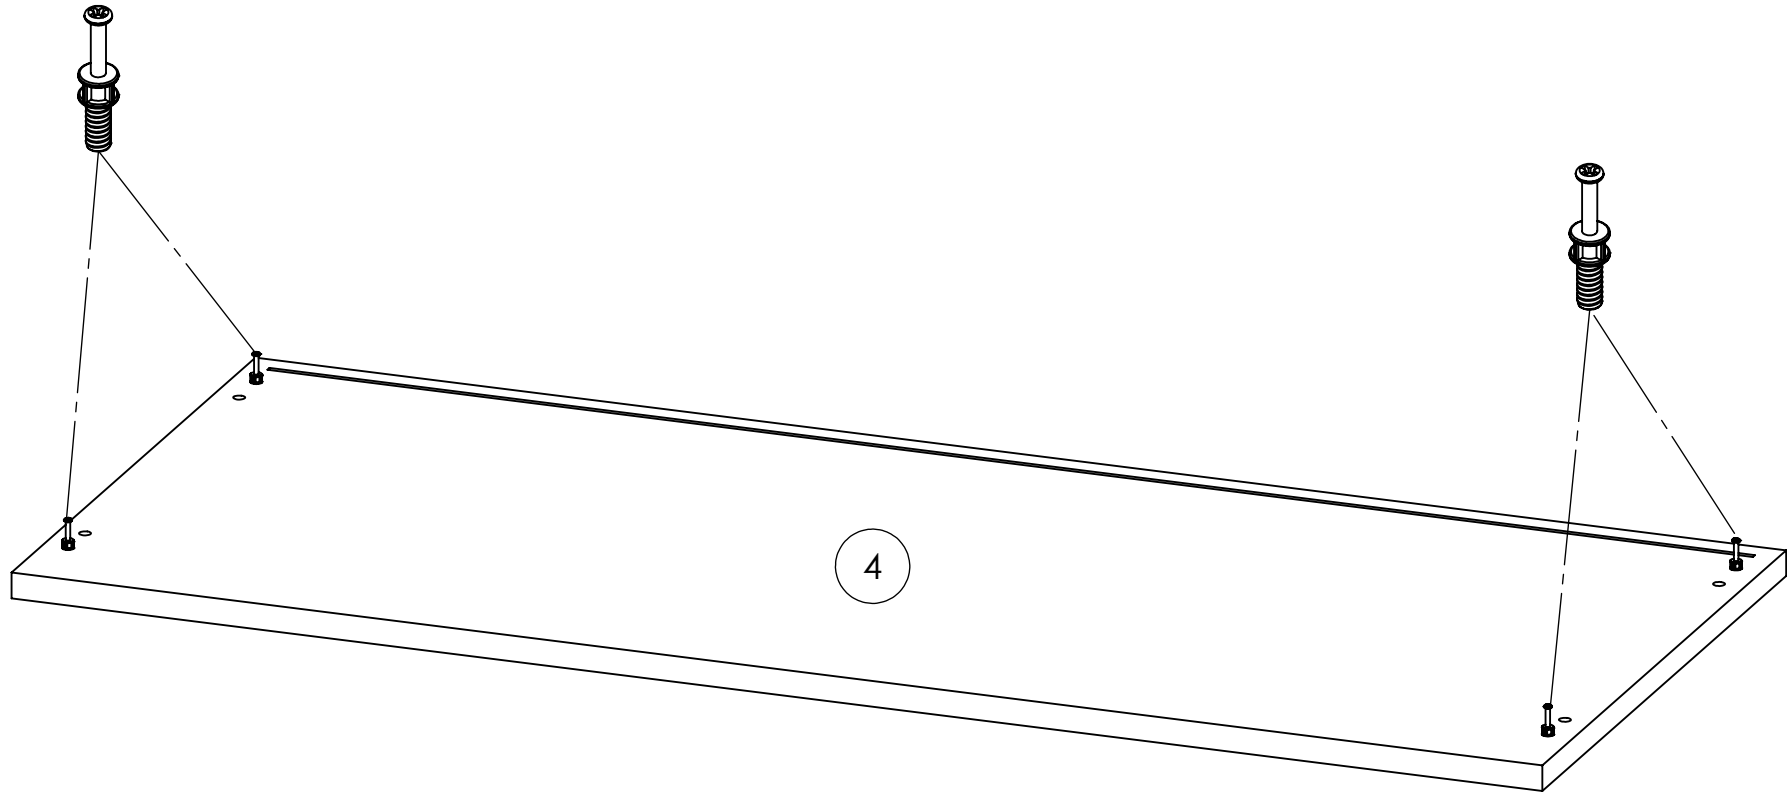

LP KARLA komoda 3L

4.