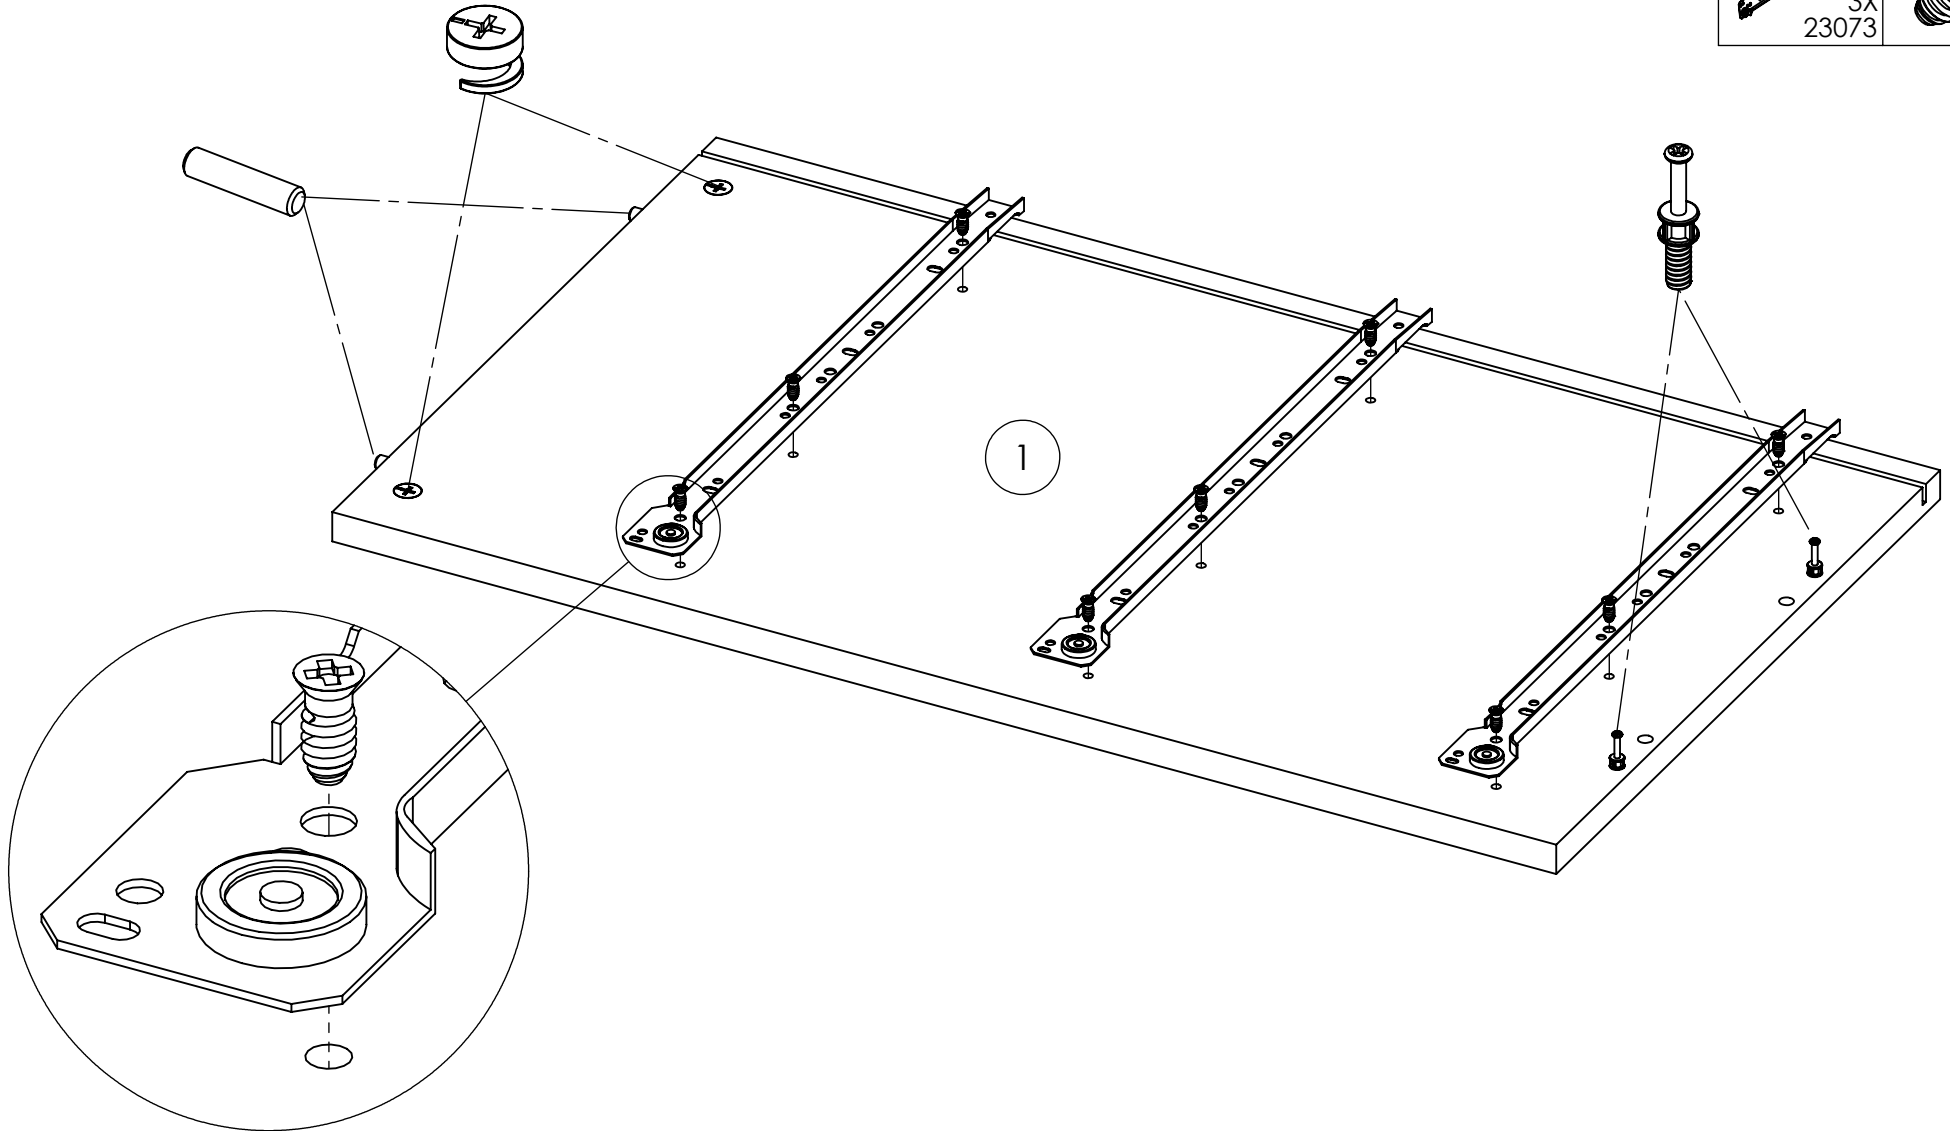

LP KARLA komoda 3L

1.

8x35 2X 05908	 2X 00324	7X24 2X 00323
L - 400 3X 23073	 9X 00239	$\varnothing 6,3 \times 13$