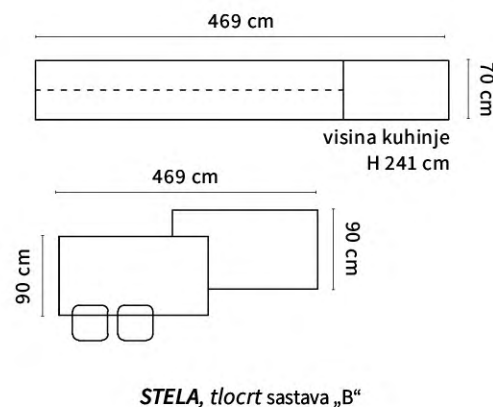

Stela

Kuhinja Stela spaja vrhunski dizajn i luksuz dostupan svima, s mogućnošću kombiniranja različitih MDF fronti za potpuno personalizirani izgled. Uz LED rasvjetu, C profil i tiho zatvaranje nudi praktičnost i eleganciju u svakom detalju.

-50%

otvaranje uz pomoć C profila

1

2

preporuka:
TENOR
stolica

36x 231,99 €

STELA kuhinja po mjeri
sastav sa slike „A“, drveni dio
8.351,62 € 16.703,23 €

5+2 GODINE GARANCIJE
na drveni dio kuhinje

blum + 20 godina
garancije
na okove

Titus+ + 5 godina
garancije
na okove

Cijena je primjer izračuna personalizirane kuhinje. Popust se odnosi na izradu kuhinje po željama kupca. Aparati i korito nisu uključeni u cijenu.

-50%

preporuka:
LAGO
polubarska
stolica

36x 304,42 €

STELA G kuhinja po mjeri
sastav sa slike „B“, drveni dio
10.959,26 € 21.918,51

1. **ODABERITE OBLIK I DEKOR MDF FRONTE** koja može biti u nekoliko izvedbi – glatka, s okvirom ili s utorima, a svi oblici dostupni su u više boja.
2. **UPOTPUNITE KUHINJU ŠANKOM ILI OTOKOM** koji će najbolje odgovarati vašem prostoru i životnim navikama. Kako bi kuhinja bila potpuna, ovisno o visini šanka ili otoka, odaberite udobne barske, polubarske ili blagovaonske stolice iz bogatog Prima asortimana.