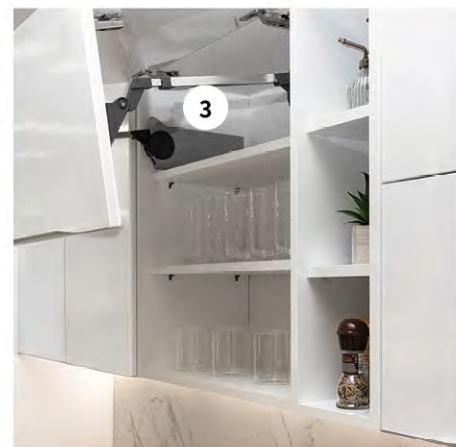

Cijena je primjer izračuna personalizirane kuhinje. Popust se odnosi na izradu kuhinje po željama kupca. Aparati i korito nisu uključeni u cijenu.

- 1 ODABERITE DEKORE MDF FRONTI U SJAJU**
dostupne u bogatom izboru boja te uskladite vidljive bočne stranice elemenata koji mogu biti u sjaju ili u velikom spektru dekora od iverala.
- 2 ODABERITE USADNE ILI NASADNE RUČKICE**
koje su dostupne u više završnih obrada i dodajte svojoj kuhinji inovativni detalj.