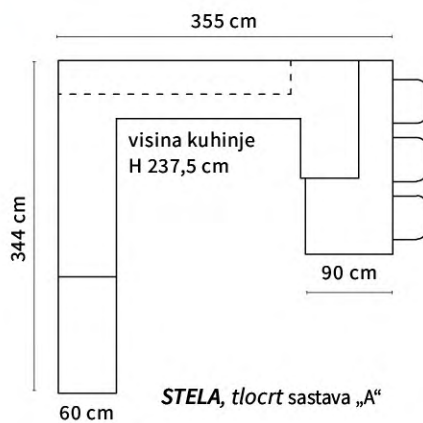

Stela

Kuhinja Stela spaja vrhunski dizajn i luksuz dostupan svima, s mogućnošću kombiniranja različitih MDF fronti za potpuno personalizirani izgled. Uz LED rasvjetu, C profil i tiho zatvaranje nudi praktičnost i eleganciju u svakom detalju.

-50%

otvaranje uz pomoć C profila

1

2

preporuka:
TENOR
stolica

36x 231,99 €

STELA kuhinja po mjeri
sastav sa slike „A“, drveni dio
8.351,62 € 16.703,23 €

5+2 GODINE GARANCIJE
na drveni dio kuhinje

blum + 20 godina
garancije
na okove

Titus+ + 5 godina
garancije
na okove

Cijena je primjer izračuna personalizirane kuhinje. Popust se odnosi na izradu kuhinje po željama kupca. Aparati i korito nisu uključeni u cijenu.

-50%

preporuka:
LAGO
polubarska
stolica

36x 304,42 €

STELA G kuhinja po mjeri
sastav sa slike „B“, drveni dio
10.959,26 € 21.918,51

1. **ODABERITE OBLIK I DEKOR MDF FRONTE** koja može biti u nekoliko izvedbi – glatka, s okvirom ili s utorima, a svi oblici dostupni su u više boja.
2. **UPOTPUNITE KUHINJU ŠANKOM ILI OTOKOM** koji će najbolje odgovarati vašem prostoru i životnim navikama. Kako bi kuhinja bila potpuna, ovisno o visini šanka ili otoka, odaberite udobne barske, polubarske ili blagovaonske stolice iz bogatog Prima asortimana.